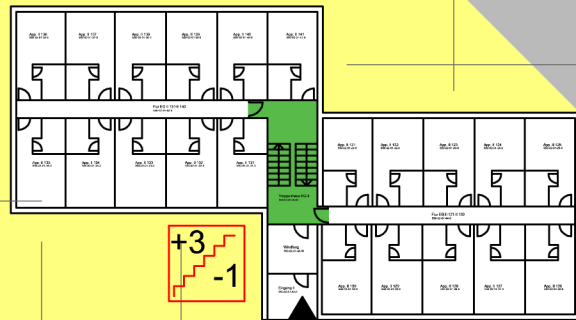

Übersicht der Sammelstellen Wohnanlage Olewig - Geb. I-II

Legende

-  Befahrbare Flächen
-  Treppenhaus
-  Nicht befahrbare Flächen
-  Sammelstelle
-  Treppen
-  Hauptzufahrt
-  Treppen
-  Haupteingang

Parkplatz

10m

Haus II / 6a

Haus I / 6

Hunsrückstraße

Hunsrückstraße

Riesling-Weinstraße